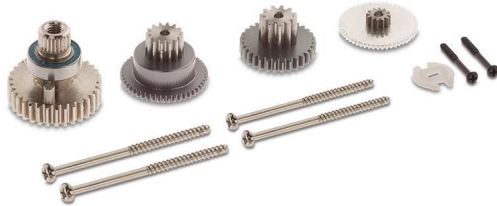

## Servo Metallgetriebe DS1210

Artikelnummer: O0003032  
Servo Metallgetriebe DS1210

Hersteller: MTTEC

Servo Metallgetriebe-Set Titan für 1/2r Servo DS 1210  
**Preis: 17,95&nbsp;EUR [inkl. 19% MwSt zzgl. Versandkosten]**