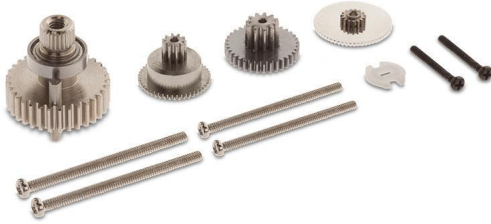

## Servo Metallgetriebe Titan DS670

Artikelnummer: O0003031

Servo Metallgetriebe Titan DS670

Hersteller: MTTEC

Servo Metallgetriebe-Set aus Titan für den Servo DS 670

Hersteller Nr. O0003031

**Preis: 29,95&nbsp;EUR [inkl. 19% MwSt zzgl. Versandkosten]**