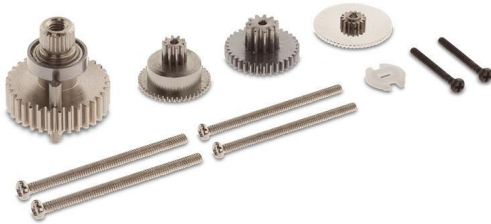

## Servo Metallgetriebe Titan DS670

Artikelnummer: O0003031

Servo Metallgetriebe Titan DS670

Hersteller: MTTEC

Servo Metallgetriebe-Set aus Titan für den Servo DS 670

Hersteller Nr. O0003031

**Preis: 29,95&nbsp;EUR [inkl. 19% MwSt zzgl. Versandkosten]**