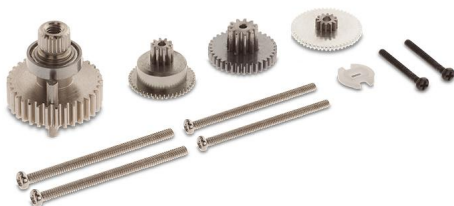

## Servo Metallgetriebe DS660A+

Artikelnummer: O0003026

Servo Metallgetriebe DS660A+

Hersteller: MTTEC

Servo Metallgetriebe-Set für den Servo

DS 660A+

Bestehend aus 2 Metallzahnrädern und 3 aluminiumlegierten Zahnrädern