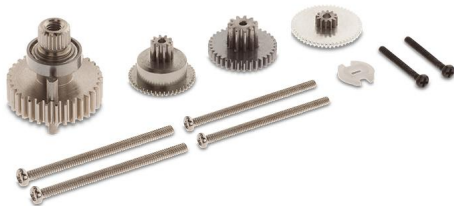

## Servo Metallgetriebe DS660A+

Artikelnummer: O0003026

Servo Metallgetriebe DS660A+

Hersteller: MTTEC

Servo Metallgetriebe-Set für den Servo

DS 660A+

Bestehend aus 2 Metallzahnrädern und 3 aluminiumlegierten Zahnradern