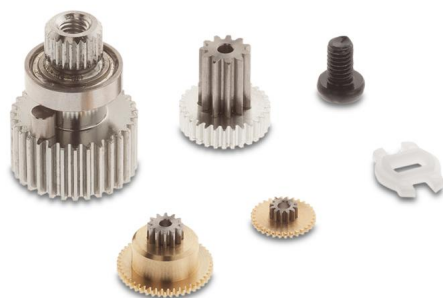

## Servo Metallgetriebe DS9660A+

Artikelnummer: O0003023

Servo Metallgetriebe DS9660A+

Hersteller: MTTEC

Servo Metallgetriebe-Set für 1/2r den Servo

DS 9660A+

Bestehend aus 1 Titanzahnrad und 4 aluminiumlegierten Zahnriemen