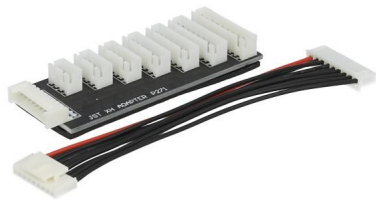

MTTEC Balancer Adapterplatine XH zu XH - 8S

Artikelnummer: MT1704

MTTEC Balancer Adapterplatine XH zu XH - 8S

Hersteller: MTTEC

MTTEC Balancer Adapterplatine XH zu XH - 8S

Preis: 7,20 EUR [inkl. 19% MwSt zzgl. Versandkosten]