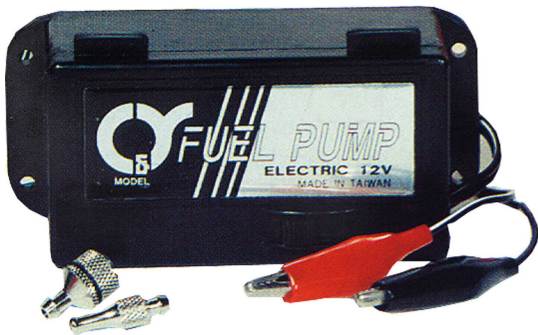

Elektrische Kraftstoff Zahnradpumpe 12V

Artikelnummer: 8KM8325

Elektrische Kraftstoff Zahnradpumpe 12V

Hersteller: Kavan

Elektrische Zahnradpumpe mit hoher Förderleistung. 12-V-Stromversorgung, Tankfüll-/Leerfüllschalter, nur für Methylalkohol (Glykolkraftstoff) geeignet.

Elektrische Zahnradpumpe mit hoher Förderleistung. 12-V-Stromversorgung, Tankfüll-/Leerfüllschalter, nur für Methylalkohol (Glykolkraftstoff) geeignet.

Preis: 15,95 EUR [inkl. 19% MwSt zzgl. Versandkosten]