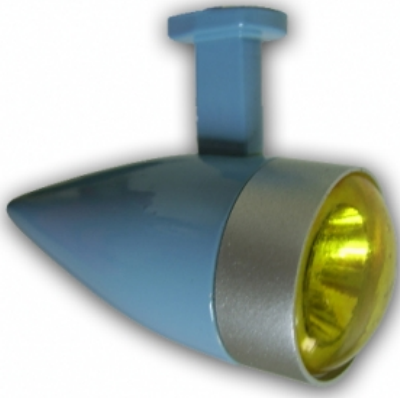

Landescheinwerfer Storch M1:5

Artikelnummer: CSSC91000-11
Landescheinwerfer Storch M1:5

Hersteller: CS Scale Concepts

Der Fieseler Storch gehört wohl zu den absoluten Klassikern der bemannten Luftfahrt.

Neben den extrem langsamen Flugeigenschaften der Maschine besticht ihre Optik durch die markante Bauweise.

Um auch in der Scale-Beleuchtung keine Abstriche zu machen, bieten wir jetzt einen Landescheinwerfer speziell für den Fieseler Storch im Maßstab 1:5 an.

Der Landescheinwerfer wird mit einem extrem hellen Emitter betrieben.

Der Bausatz wird mit allen benötigten Kleinteilen sowie einer detaillierten Beschreibung unlackiert geliefert.

Betriebsspannung 5,0 Volt
Strom: 350mAh

Preis: 65,90 EUR [inkl. 19% MwSt zzgl. Versandkosten]