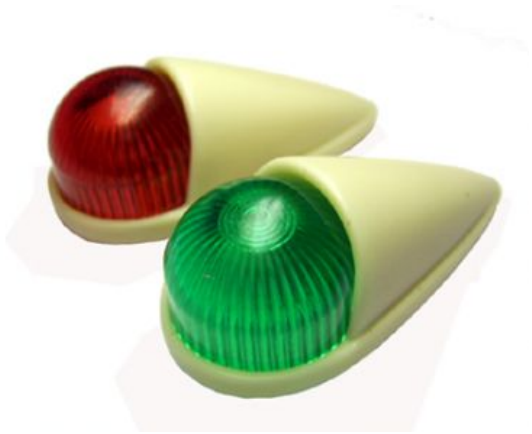

Positionslichter "Elefanten" mit Abdeckung Bausatz montiert

Artikelnummer: CSSC9700-30

Positionslichter "Elefanten" mit Abdeckung Bausatz montiert

Hersteller: CS Scale Concepts

Auf vielfachen Wunsch haben wir unsere Produktpalette im Bereich Positionslichter mit Abdeckung auf die "Elefantengröße" erweitert.

Mit der stolzen Abmessungen von 40,0mm Länge x 17,5mm Breite und einer Höhe von 13,5mm ist der Einsatzbereich den Großmodellen vorbehalten.

Standesgemäß verwenden wir als Leuchtmittel extrem helle Emitter die in Verbindung mit Speziallinsen eine fantastische Sichtbarkeit aus allen Winkeln garantiert.