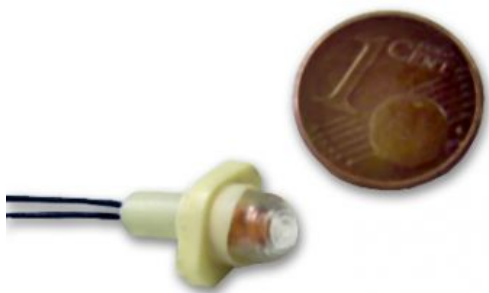

Beleuchtung > CS Scale Concepts > Positionslichter - ACL > Positionslichter > Heckleuchte Scale "S"

Heckleuchte Scale "S"

ABC-RCModellbau

## Heckleuchte Scale "S"

Artikelnummer: CSSC9700-9

Heckleuchte Scale "S"

Hersteller: CS Scale Concepts

Die Positionslichter eines Luftfahrzeugs weisen andere Piloten auf das Vorhandensein benachbarter Luftfahrzeuge und auf deren Flugrichtung hin.

Jetzt können Sie Ihr Modell perfekt nach den Vorschriften beleuchten.

Diese Heckleuchte wurde dem Original exakt nachempfunden.

Die Betriebsspannung beträgt 4,8 - 6,0 Volt.  
Durchmesser Linse 7,5mm  
Länge: 9,0mm  
Höhe: 6,5mm

Das Hecklicht wird naturfarben geliefert und kann je nach Modell etwas angepasst werden.

Zur leichteren Montage bzw. Lackierung haben wir die Heckleuchte zweiteilig hergestellt.

Lieferumfang:

- 1 x Heckleuchtengehäuse / zweiteilig
- 1 x LED (warmweiß) 3mm
- 1 x Widerstand für 4,8-6,0 Volt
- 1 x passende Schrumpfschleife
- 1 x Kabel 100cm