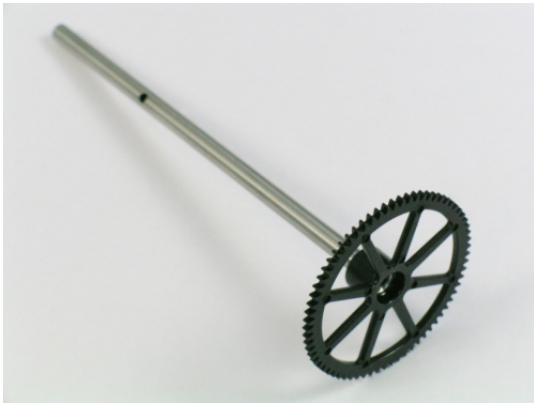

Hersteller u.Ersatzteile/Zubehör > Jamara > Lama 2 Hauptrotorwelle au 1/2en m.Zahnrad

## Lama 2 Hauptrotorwelle au 1/2en m.Zahnrad

Artikelnummer: 030426

Lama 2 Hauptrotorwelle au 1/2en m.Zahnrad

Hersteller: Jamara

Hauptrotorwelle au 1/2en m. Zahnrad - Lama 2 Jamara  
030426

**Preis: 12,00&nbsp;EUR [inkl. 19% MwSt zzgl.  
Versandkosten]**