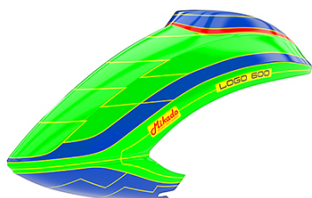

Hersteller u.Ersatzteile/Zubehör > Mikado > Canopy LOGO > LOGO 600 > Haube LOGO 600, grün/blau/grün

Haube LOGO 600, grün/blau/grün

Artikelnummer: 05191

Haube LOGO 600, grün/blau/grün

Hersteller: Mikado

Haube LOGO 600, grün/blau/grün