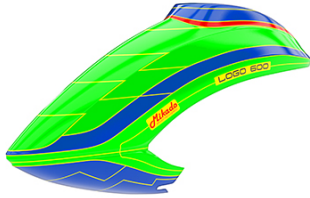

Hersteller u.Ersatzteile/Zubehör > Mikado > Canopy LOGO > LOGO 600 > Haube LOGO 600, grün/blau/grün

Haube LOGO 600, grün/blau/grün

Artikelnummer: 05191

Haube LOGO 600, grün/blau/grün

Hersteller: Mikado

Haube LOGO 600, grün/blau/grün