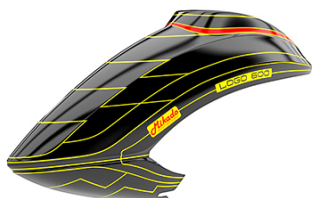

Hersteller u.Ersatzteile/Zubehör > Mikado > Canopy LOGO > LOGO 600 > Haube LOGO 600, schwarz/neon-gelb

Haube LOGO 600, schwarz/neon-gelb

Artikelnummer: 05187

Haube LOGO 600, schwarz/neon-gelb

Hersteller: Mikado

Haube LOGO 600, schwarz/neon-gelb

Das Seitenleitwerk ist nicht im Lieferumfang enthalten. Ein farblich passendes Seitenleitwerk finden Sie unter Zubehör.

Preis: 99,00 EUR [inkl. 19% MwSt zzgl. Versandkosten]