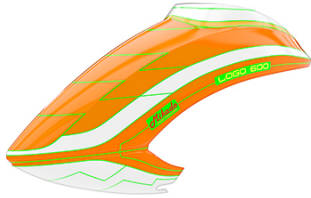

Hersteller u.Ersatzteile/Zubehör > Mikado > Canopy LOGO > LOGO 600 > Haube LOGO 600, orange/weiß/orange

Haube LOGO 600, orange/weiß/orange

Artikelnummer: 05185

Haube LOGO 600, orange/weiß/orange

Hersteller: Mikado

Haube LOGO 600, orange/weiß/orange

Das Seitenleitwerk ist nicht im Lieferumfang enthalten. Ein farblich passendes Seitenleitwerk finden Sie unter Zubehör.

Preis: 99,00 EUR [inkl. 19% MwSt zzgl. Versandkosten]