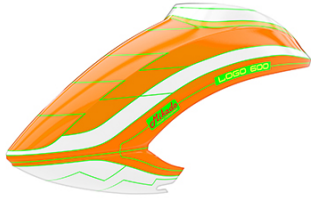

Hersteller u.Ersatzteile/Zubehör > Mikado > Canopy LOGO > LOGO 600 > Haube LOGO 600, orange/weiß/orange

## Haube LOGO 600, orange/weiß/orange

Artikelnummer: 05185

Haube LOGO 600, orange/weiß/orange

Hersteller: Mikado

Haube LOGO 600, orange/weiß/1/2/orange

Das Seitenleitwerk ist nicht im Lieferumfang enthalten. Ein farblich passendes Seitenleitwerk finden Sie unter Zubehör.