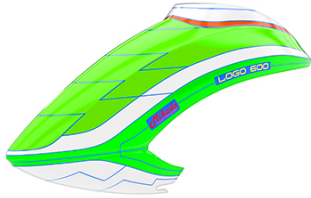

Hersteller u.Ersatzteile/Zubehör > Mikado > Canopy LOGO > LOGO 600 > Haube LOGO 600, grün/weiß/grün

## Haube LOGO 600, grün/weiß/grün

Artikelnummer: 05184

Haube LOGO 600, grün/weiß/grün

Hersteller: Mikado

Haube LOGO 600, grün/weiß/grün

Das Seitenleitwerk ist nicht im Lieferumfang enthalten. Ein farblich passendes Seitenleitwerk finden Sie unter Zubehör.