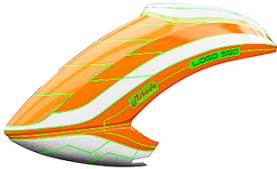

Hersteller u.Ersatzteile/Zubehör > Mikado > Canopy LOGO > LOGO 500/550 > Haube LOGO 550 neon-orange/weiß

Haube LOGO 550 neon-orange/weiß

Artikelnummer: 05156

Haube LOGO 550 neon-orange/weiß

Hersteller: Mikado

Haube LOGO 550 neon-orange/weiß 1/2

Das Seitenleitwerk ist nicht im Lieferumfang enthalten. Ein farblich passendes Seitenleitwerk finden Sie unter Zubehör.

Preis: 89,00 EUR [inkl. 19% MwSt zzgl. Versandkosten]