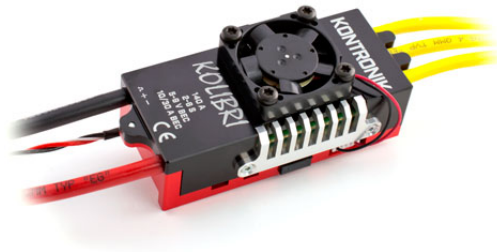

## KOLIBRI 140 LV

Artikelnummer: 4340

KOLIBRI 140 LV

Hersteller: Kontronik

KOLIBRI

Es gibt den KOLIBRI in drei Varianten: KOLIBRI 60 LV, KOLIBRI 90 LV und KOLIBRI 140 LV.

Alle Varianten zeichnen sich durch eine hohe und stabile Leistung aus. Wie immer bei KONTRONIK haben auch diese Regler zuverlässige Schutzfunktionen. Die Software basiert auf der des Premium-Reglers KOSMIK, so dass der KOLIBRI ein optimales Regelverhalten aufweist. Der bekannte Sanftanlauf und die vielfältige Modusprogrammierung sind ebenso aus dem Premium-Segment bekannt.

Alle Varianten verfügen zudem über ein leistungsstarkes BEC bis 9 V und 10 A Dauerstrom.

Ein weiteres Highlight ist die integrierte Telemetriefunktion. Ohne zusätzliches Telme-Modul werden für die Marken Futaba, Multiplex, Graupner, Mikado und Jeti Telemetriedaten ausgegeben.

## KOLIBRI 140 LV

### KOLIBRI 140 LV

2-6 S LiPo, 6-25 V  
140 A Dauerstrom  
BEC 10 A Dauerstrom  
BEC 30 A Spitzenstrom  
160 g mit Kabeln  
Maße 77x23x36 mm

**Preis: 329,90&nbsp;EUR [inkl. 19% MwSt zzgl. Versandkosten]**