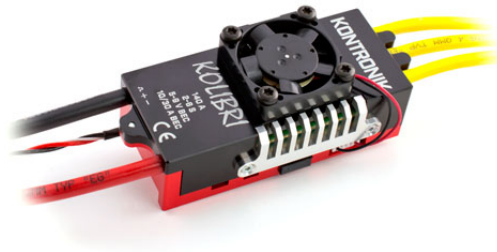

KOLIBRI 140 LV

Artikelnummer: 4340

KOLIBRI 140 LV

Hersteller: Kontronik

KOLIBRI

Es gibt den KOLIBRI in drei Varianten: KOLIBRI 60 LV, KOLIBRI 90 LV und KOLIBRI 140 LV.

Alle Varianten zeichnen sich durch eine hohe und stabile Leistung aus. Wie immer bei KONTRONIK haben auch diese Regler zuverlässige Schutzfunktionen. Die Software basiert auf der des Premium-Reglers KOSMIK, so dass der KOLIBRI ein optimales Regelverhalten aufweist. Der bekannte Sanftanlauf und die vielfältige Modusprogrammierung sind ebenso aus dem Premium-Segment bekannt.

Alle Varianten verfügen zudem über ein leistungsstarkes BEC bis 9 V und 10 A Dauerstrom.

Ein weiteres Highlight ist die integrierte Telemetriefunktion. Ohne zusätzliches Telme-Modul werden für die Marken Futaba, Multiplex, Graupner, Mikado und Jeti Telemetriedaten ausgegeben.

Natürlich sind alle Varianten Bluetooth-fähig und online-update-fähig.

KOLIBRI 140 LV

KOLIBRI 140 LV

• 2-6 S LiPo, 6-25 V
• 140 A Dauerstrom
• BEC 10 A Dauerstrom
• BEC 30 A Spitzenstrom
• 160 g mit Kabeln
• Maße 77x23x36 mm