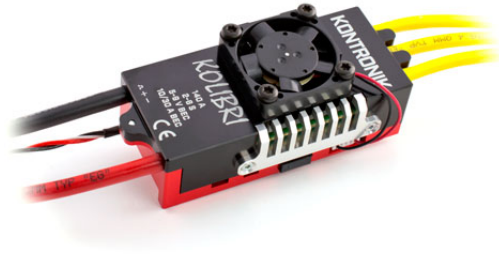

KOLIBRI 140 LV

Artikelnummer: 4340

KOLIBRI 140 LV

Hersteller: Kontronik

KOLIBRI

Es gibt den KOLIBRI in drei Varianten: KOLIBRI 60 LV, KOLIBRI 90 LV und KOLIBRI 140 LV.

Alle Varianten zeichnen sich durch eine hohe und stabile Leistung aus. Wie immer bei KONTRONIK haben auch diese Regler zuverlässige Schutzfunktionen. Die Software basiert auf der des Premium-Reglers KOSMIK, so dass der KOLIBRI ein optimales Regelverhalten aufweist. Der bekannte Sanftanlauf und die vielfältige Modusprogrammierung sind ebenso aus dem Premium-Segment bekannt.

Alle Varianten verfügen zudem über ein leistungsstarkes BEC bis 9 V und 10 A Dauerstrom.

Ein weiteres Highlight ist die integrierte Telemetriefunktion. Ohne zusätzliches Telme-Modul werden für die Marken Futaba, Multiplex, Graupner, Mikado und Jeti Telemetriedaten ausgegeben.

Natürlich sind alle Varianten Bluetooth-fähig und online-update-fähig.

KOLIBRI 140 LV

KOLIBRI 140 LV

• 2-6 S LiPo, 6-25 V
• 140 A Dauerstrom
• BEC 10 A Dauerstrom
• BEC 30 A Spitzenstrom
• 160 g mit Kabeln
• Maße 77x23x36 mm