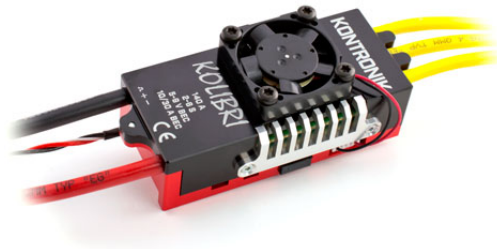

KOLIBRI 140 LV

Artikelnummer: 4340

KOLIBRI 140 LV

Hersteller: Kontronik

KOLIBRI

Es gibt den KOLIBRI in drei Varianten: KOLIBRI 60 LV, KOLIBRI 90 LV und KOLIBRI 140 LV.

Alle Varianten zeichnen sich durch eine hohe und stabile Leistung aus. Wie immer bei KONTRONIK haben auch diese Regler zuverlässige Schutzfunktionen. Die Software basiert auf der des Premium-Reglers KOSMIK, so dass der KOLIBRI ein optimales Regelverhalten aufweist. Der bekannte Sanftanlauf und die vielfältige Modusprogrammierung sind ebenso aus dem Premium-Segment bekannt.

Alle Varianten verfügen zudem über ein leistungsstarkes BEC bis 9 V und 10 A Dauerstrom.

Ein weiteres Highlight ist die integrierte Telemetriefunktion. Ohne zusätzliches Telme-Modul werden für die Marken Futaba, Multiplex, Graupner, Mikado und Jeti Telemetriedaten ausgegeben.

Natürlich sind alle Varianten Bluetooth-fähig und online-update-fähig.

KOLIBRI 140 LV

KOLIBRI 140 LV

2-6 S LiPo, 6-25 V
140 A Dauerstrom
BEC 10 A Dauerstrom
BEC 30 A Spitzenstrom
160 g mit Kabeln
Maße 77x23x36 mm