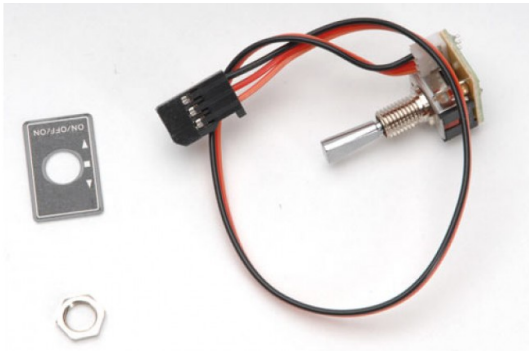

FUTABA F14 / FC-16 3-Pos. Schaltkanal

Artikelnummer: P-RT1600

FUTABA F14 / FC-16 3-Pos. Schaltkanal

Hersteller: Futaba

FUTABA F14 / FC-16 3-Pos. Schaltkanal

Beschreibung

Dieser Schalter erweitert den F-14 Sender um eine Schaltfunktion. Das zugehörige Servo kann dabei folgende Positionen einnehmen: Linksausschlag, Mitte und Rechtsausschlag. Der Anschluss erfolgt wahlweise an den Stiftleisten 5-8. Die Servo-Laufrichtung wird durch eine Drehung des Steckers um 180 Grad umgepolt.