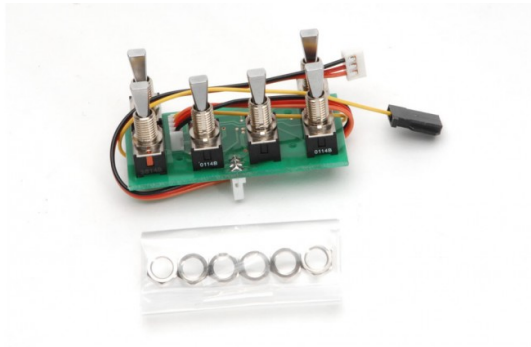

RC-Bereich/Sender/Servos/Elektronik > Fernsteuerungen - Empfänger > Sender > Futaba (Ripmax) > Senderzubehör

FUTABA Multi Switch 8 Modul

ABC-RCModellbau

FUTABA Multi Switch 8 Modul

Artikelnummer: P-RT1511

FUTABA Multi Switch 8 Modul

Hersteller: Futaba

FUTABA Multi Switch 8 Modul

Beschreibung

Zum Schalten von Sonderfunktionen kann mit diesem Modul ein Proportionalkanal des Senders auf 8 Schaltfunktionen erweitert werden. Für Sender der FUTABA F-Serie (F-14, FC-16).