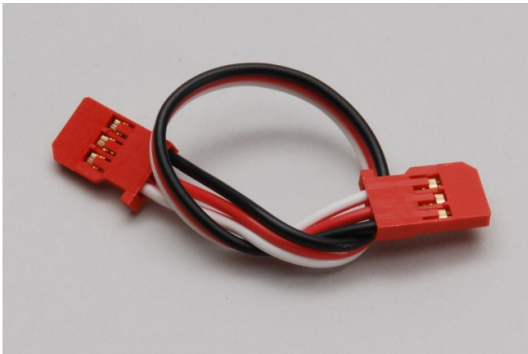

## FUTABA GY Anschlusskabel rot

Artikelnummer: P-SBC-LEAD  
FUTABA GY Anschlusskabel rot

Hersteller: Futaba

FUTABA GY Anschlusskabel rot

Beschreibung

Standard Verbindungskabel mit Futaba Doppelbuchse für 1/2r S.Bus Geräte wie z.B. Kreisel.