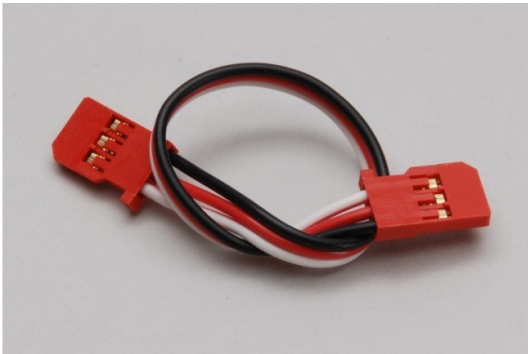

FUTABA GY Anschlusskabel rot

Artikelnummer: P-SBC-LEAD
FUTABA GY Anschlusskabel rot

Hersteller: Futaba

FUTABA GY Anschlusskabel rot

Beschreibung

Standard Verbindungskabel mit Futaba Doppelbuchse
f r S.Bus Ger te wie z.B. Kreisel.