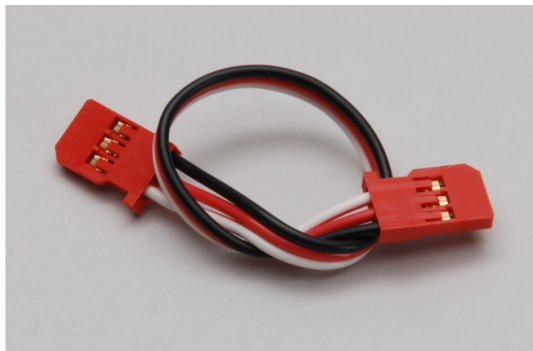

FUTABA GY Anschlusskabel rot

Artikelnummer: P-SBC-LEAD
FUTABA GY Anschlusskabel rot

Hersteller: Futaba

FUTABA GY Anschlusskabel rot

Beschreibung

Standard Verbindungskabel mit Futaba Doppelbuchse
f r S.Bus Ger te wie z.B. Kreisel.