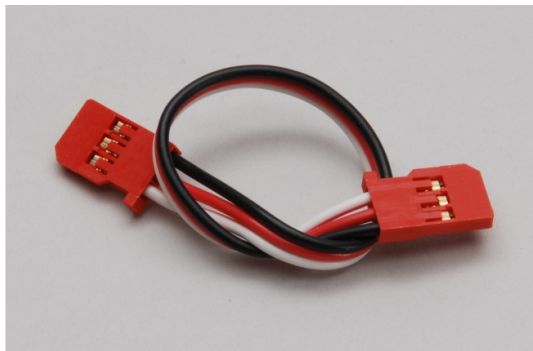

FUTABA GY Anschlusskabel rot

Artikelnummer: P-SBC-LEAD
FUTABA GY Anschlusskabel rot

Hersteller: Futaba

FUTABA GY Anschlusskabel rot

Beschreibung

Standard Verbindungskabel mit Futaba Doppelbuchse für 1/2r S.Bus Geräte wie z.B. Kreisel.