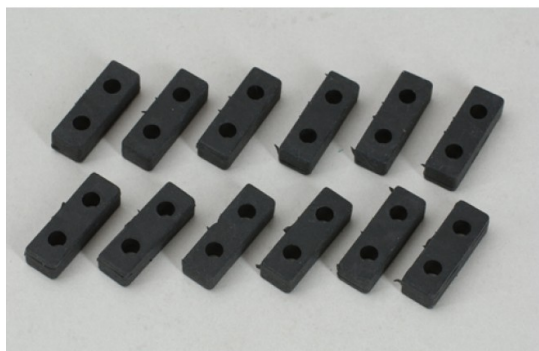

RC-Bereich/Sender/Servos/Elektronik > Servos > Futaba > Servobefestigung > Gummituellen fuer S9350/51/9451 (12 Stk)

## Gummituellen fuer S9350/51/9451 (12 Stk)

Artikelnummer: P-SO90060

Gummituellen fuer S9350/51/9451 (12 Stk)

Hersteller: Futaba

Gummituellen fuer S9350/51/9451 (12 Stk)

**Preis: 7,50&nbsp;EUR [inkl. 19% MwSt zzgl. Versandkosten]**