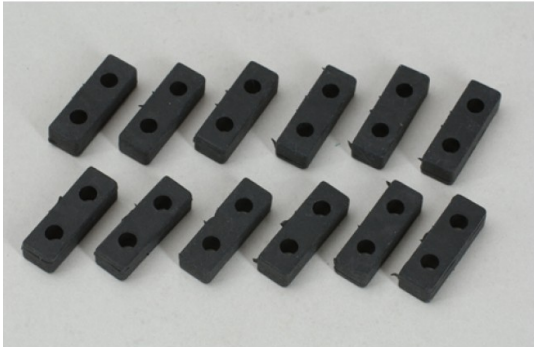

RC-Bereich/Sender/Servos/Elektronik > Servos > Futaba > Servobefestigung > Gummituellen fuer S9350/51/9451 (12 Stk)

Gummituellen fuer S9350/51/9451 (12 Stk)

Artikelnummer: P-SO90060

Gummituellen fuer S9350/51/9451 (12 Stk)

Hersteller: Futaba

Gummituellen fuer S9350/51/9451 (12 Stk)

Preis: 7,50 EUR [inkl. 19% MwSt zzgl. Versandkosten]

Im Shop aufgenommen am Freitag, 02. Februar 2018