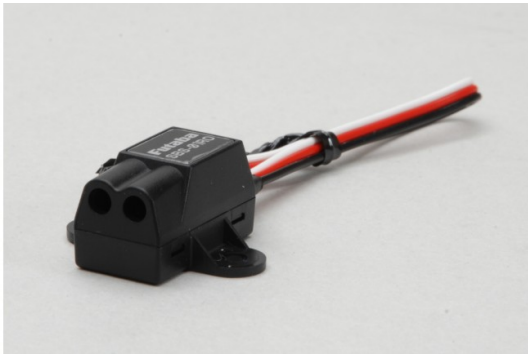

FUTABA RPM-Sensor optisch SBS01RO

Artikelnummer: P-SBS/01RO

FUTABA RPM-Sensor optisch SBS01RO

Hersteller: Futaba

FUTABA RPM-Sensor optisch SBS01RO

Beschreibung

Drehzahlsensor für das Futaba-Telemetrie-System am S.BUS2.. GleichermäÙen für Flug-, Heli-, Schiffs- und Automodelle einsetzbar für:

T3PV, T4PV, T4PLS, T4GRS, T4PX/R, T6K, T10J, T14SG, FX-22, FX-32, T18SZ, T18MZ, robbe Telemetrie-Box

Preis: 69,60 EUR [inkl. 19% MwSt zzgl. Versandkosten]

Im Shop aufgenommen am Freitag, 02. Februar 2018