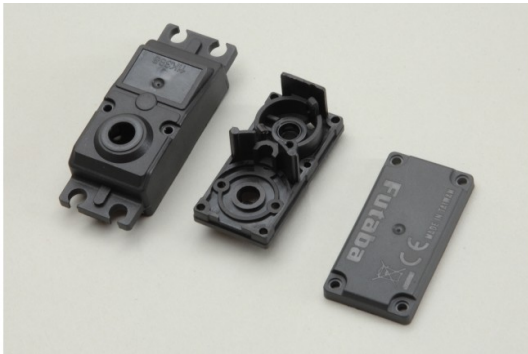

## GehÄuse Set- Servo S9075/9157

Artikelnummer: Y-EBS3363

GehÄuse Set- Servo S9075/9157

Hersteller: Futaba

GehÄuse Set- Servo S9075/9157

**Preis: 13,90&nbsp;EUR [inkl. 19% MwSt zzgl. Versandkosten]**

Im Shop aufgenommen am Freitag, 02. Februar 2018