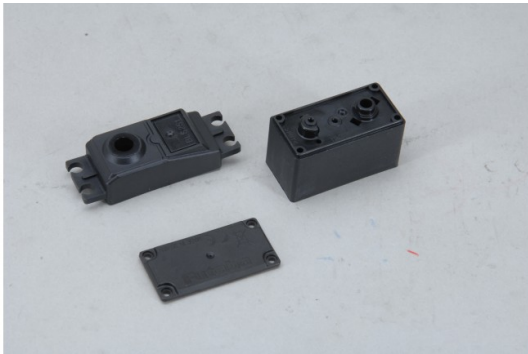

RC-Bereich/Sender/Servos/Elektronik > Servos > Futaba > GehÄuse > GehÄuse Set > GehÄuse Set- Servo BLS252

## GehÄuse Set- Servo BLS252/253/255

Artikelnummer: Y-EBS3361

GehÄuse Set- Servo BLS252/253/255

Hersteller: Futaba

GehÄuse Set- Servo BLS252/253/255

**Preis: 13,90&nbsp;EUR [inkl. 19% MwSt zzgl. Versandkosten]**