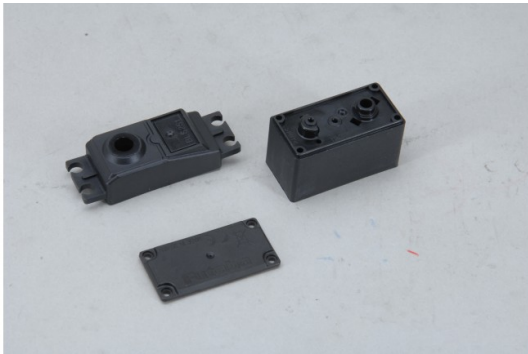

RC-Bereich/Sender/Servos/Elektronik > Servos > Futaba > GehÄuse > GehÄuse Set > GehÄuse Set- Servo BLS252/253/255

## GehÄuse Set- Servo BLS252/253/255

Artikelnummer: Y-EBS3361

GehÄuse Set- Servo BLS252/253/255

Hersteller: Futaba

GehÄuse Set- Servo BLS252/253/255

**Preis: 13,90&nbsp;EUR [inkl. 19% MwSt zzgl. Versandkosten]**