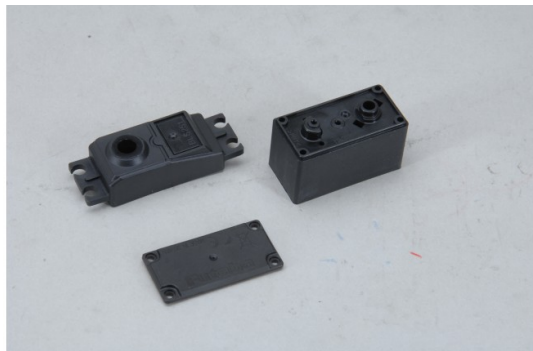

RC-Bereich/Sender/Servos/Elektronik > Servos > Futaba > GehÄuse > GehÄuse Set > GehÄuse Set- Servo BLS252

## GehÄuse Set- Servo BLS252/253/255

Artikelnummer: Y-EBS3361

GehÄuse Set- Servo BLS252/253/255

Hersteller: Futaba

GehÄuse Set- Servo BLS252/253/255

**Preis: 13,90&nbsp;EUR [inkl. 19% MwSt zzgl. Versandkosten]**