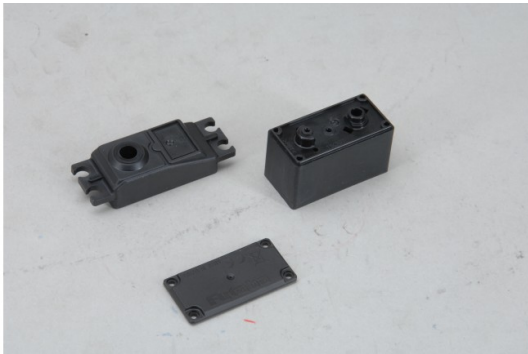

RC-Bereich/Sender/Servos/Elektronik > Servos > Futaba > GehÄuse > GehÄuse Set > GehÄuse Set- Servo BLS451/452

## GehÄuse Set- Servo BLS451/452

Artikelnummer: Y-EBS3344

GehÄuse Set- Servo BLS451/452

Hersteller: Futaba

GehÄuse Set- Servo BLS451/452

**Preis: 14,90&nbsp;EUR [inkl. 19% MwSt zzgl. Versandkosten]**

Im Shop aufgenommen am Freitag, 02. Februar 2018