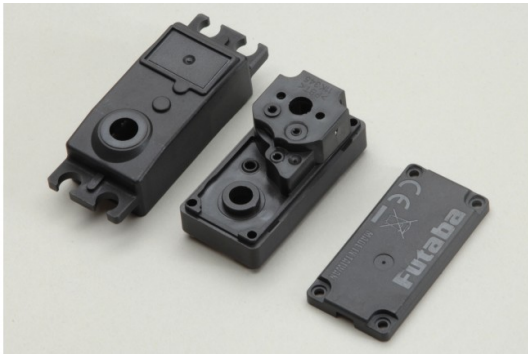

RC-Bereich/Sender/Servos/Elektronik > Servos > Futaba > GehÄuse > GehÄuse Set > GehÄuse Set- Servo S9551

## GehÄuse Set- Servo S9551

Artikelnummer: Y-EBS3333  
GehÄuse Set- Servo S9551

Hersteller: Futaba

GehÄuse Set- Servo S9551

**Preis: 13,90&nbsp;EUR [inkl. 19% MwSt zzgl. Versandkosten]**

Im Shop aufgenommen am Freitag, 02. Februar 2018