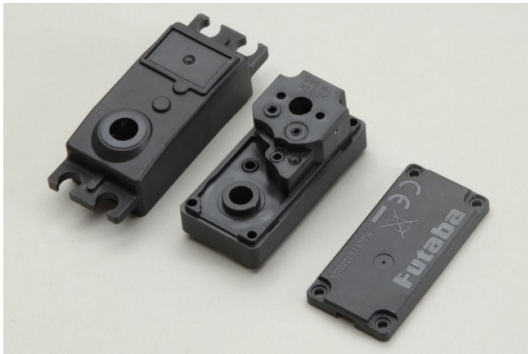

## GehÄuse Set- Servo S9551

Artikelnummer: Y-EBS3333  
GehÄuse Set- Servo S9551

Hersteller: Futaba

GehÄuse Set- Servo S9551

**Preis: 13,90&nbsp;EUR [inkl. 19% MwSt zzgl. Versandkosten]**

Im Shop aufgenommen am Freitag, 02. Februar 2018