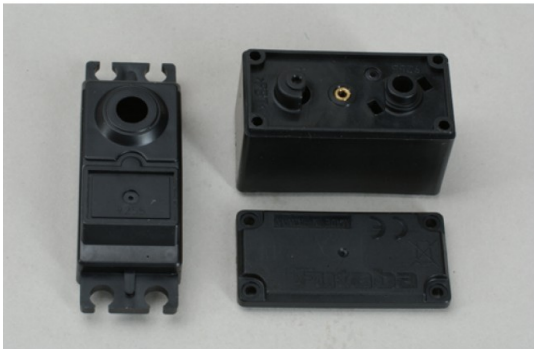

RC-Bereich/Sender/Servos/Elektronik > Servos > Futaba > GehÄuse > GehÄuse Set > GehÄuse Set- Servo S9255

## GehÄuse Set- Servo S9255

Artikelnummer: Y-AS4127

GehÄuse Set- Servo S9255

Hersteller: Futaba

GehÄuse Set- Servo S9255

**Preis: 9,90&nbsp;EUR [inkl. 19% MwSt zzgl. Versandkosten]**

Im Shop aufgenommen am Freitag, 02. Februar 2018