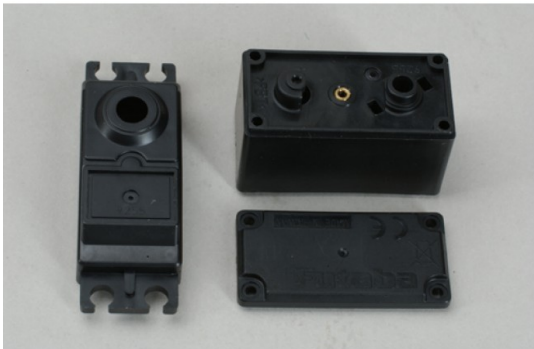

RC-Bereich/Sender/Servos/Elektronik > Servos > Futaba > GehÄuse > GehÄuse Set > GehÄuse Set- Servo S9255

GehÄuse Set- Servo S9255

Artikelnummer: Y-AS4127

GehÄuse Set- Servo S9255

Hersteller: Futaba

GehÄuse Set- Servo S9255