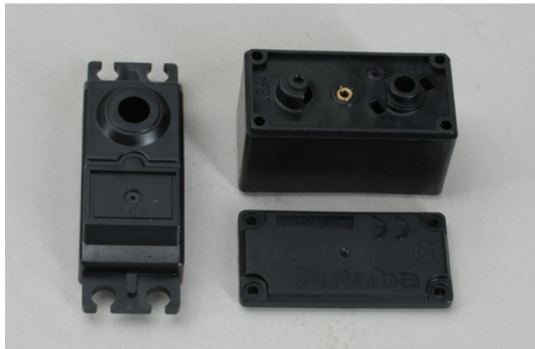

RC-Bereich/Sender/Servos/Elektronik > Servos > Futaba > GehÄuse > GehÄuse Set > GehÄuse Set- Servo S9255

## GehÄuse Set- Servo S9255

Artikelnummer: Y-AS4127

GehÄuse Set- Servo S9255

Hersteller: Futaba

GehÄuse Set- Servo S9255

**Preis: 9,90&nbsp;EUR [inkl. 19% MwSt zzgl. Versandkosten]**

Im Shop aufgenommen am Freitag, 02. Februar 2018