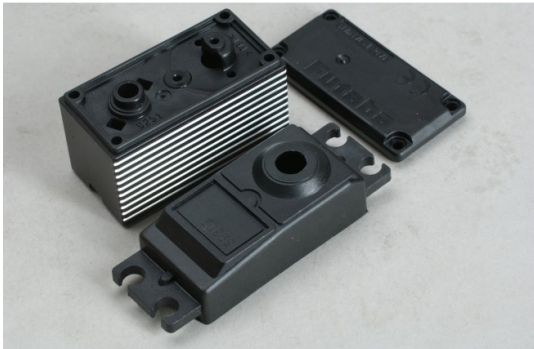

RC-Bereich/Sender/Servos/Elektronik > Servos > Futaba > GehÄuse > GehÄuse Set > GehÄuse Set- Servo S9251

GehÄuse Set- Servo S9251

Artikelnummer: Y-AS4089
GehÄuse Set- Servo S9251

Hersteller: Futaba

GehÄuse Set- Servo S9251