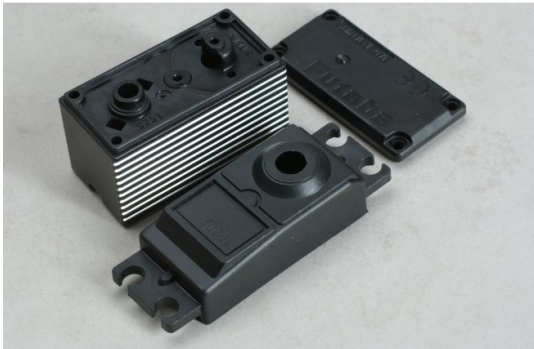

RC-Bereich/Sender/Servos/Elektronik > Servos > Futaba > GehÄuse > GehÄuse Set > GehÄuse Set- Servo S9251

GehÄuse Set- Servo S9251

Artikelnummer: Y-AS4089

GehÄuse Set- Servo S9251

Hersteller: Futaba

GehÄuse Set- Servo S9251