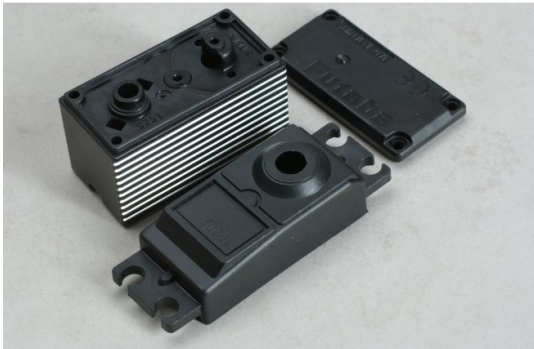

RC-Bereich/Sender/Servos/Elektronik > Servos > Futaba > GehÄuse > GehÄuse Set > GehÄuse Set- Servo S9251

## GehÄuse Set- Servo S9251

Artikelnummer: Y-AS4089  
GehÄuse Set- Servo S9251

Hersteller: Futaba

GehÄuse Set- Servo S9251

**Preis: 59,00&nbsp;EUR [inkl. 19% MwSt zzgl. Versandkosten]**

Im Shop aufgenommen am Freitag, 02. Februar 2018