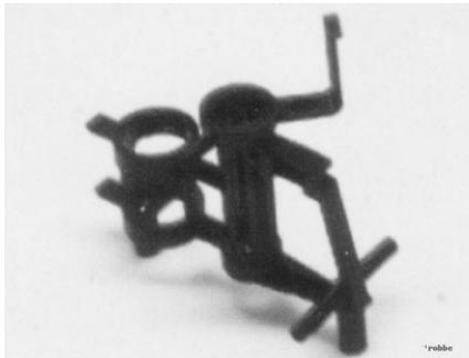

Hersteller u.Ersatzteile/Zubehör > Robbe > Ersatzteile - Heli Nine Eagles > NE2505 Bravo SX > Hauptrahmen Bravo SX

Hauptrahmen Bravo SX, NE250505

Artikelnummer: 1-NE250505
Haupttrahmen Bravo SX, NE250505

Hersteller: Robbe Modellsport

Preis: 2,94 EUR [inkl. 19% MwSt zzgl. Versandkosten]

Im Shop aufgenommen am Samstag, 02. Dezember 2017