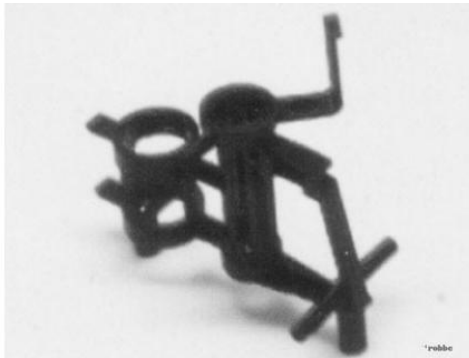

Hersteller u.Ersatzteile/Zubeh r > Robbe > Ersatzteile - Heli Nine Eagles > NE2505 Bravo SX > Hauptrahmen Bravo SX

## Hauptrahmen Bravo SX, NE250505

Artikelnummer: 1-NE250505  
Haupttrahmen Bravo SX, NE250505

Hersteller: Robbe Modellsport

**Preis: 2,94&nbsp;EUR [inkl. 19% MwSt zzgl. Versandkosten]**

Im Shop aufgenommen am Samstag, 02. Dezember 2017