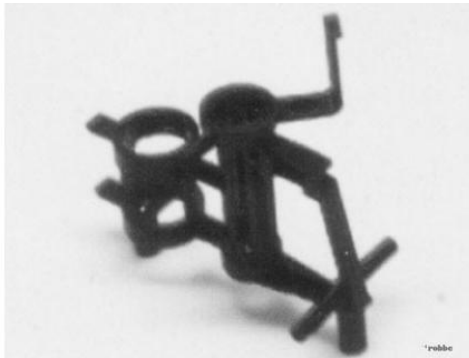

Hersteller u.Ersatzteile/Zubehör > Robbe > Ersatzteile - Heli Nine Eagles > NE2505 Bravo SX > Hauptrahmen Bravo SX

## Hauptrahmen Bravo SX, NE250505

Artikelnummer: 1-NE250505  
Haupttrahmen Bravo SX, NE250505

Hersteller: Robbe Modellsport

**Preis: 2,94&nbsp;EUR [inkl. 19% MwSt zzgl. Versandkosten]**

Im Shop aufgenommen am Samstag, 02. Dezember 2017