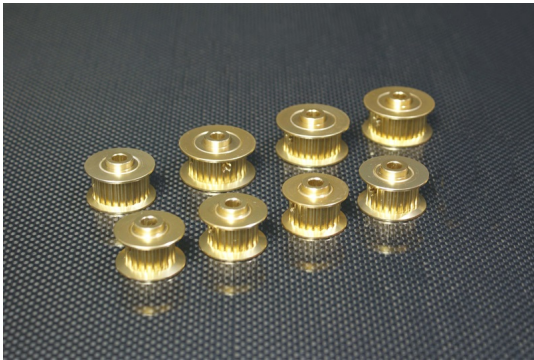

Hersteller u.Ersatzteile/Zubehör > Hirobo/Sirocco/Quest/TMRF > Quest-Ersatzteile > Quest-Ersatzteile Impaction E12S

## Riemenradset T20 bis T28 (ohne T24)

Artikelnummer: QH0050-ALL

Riemenradset T20 bis T28 (ohne T24)

Hersteller: Hirobo-Sirocco-Quest-TMRF

Riemenradset T20 bis T28 (ohne T24)

**Preis: 119,00&nbsp;EUR [inkl. 19% MwSt zzgl. Versandkosten]**