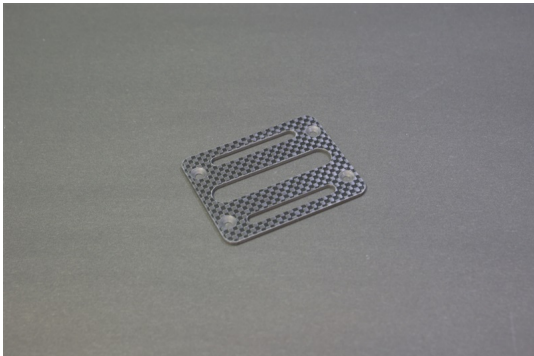

Hersteller u.Ersatzteile/Zubehör > Hirobo/Sirocco/Quest/TMRF > Quest-Ersatzteile > Quest-Ersatzteile Impaction E12S

## Vordere Rahmenplatte (B140)

Artikelnummer: QH0048

Vordere Rahmenplatte (B140)

Hersteller: Hirobo-Sirocco-Quest-TMRF

Vordere Rahmenplatte (B140)

**Preis: 20,00&nbsp;EUR [inkl. 19% MwSt zzgl. Versandkosten]**