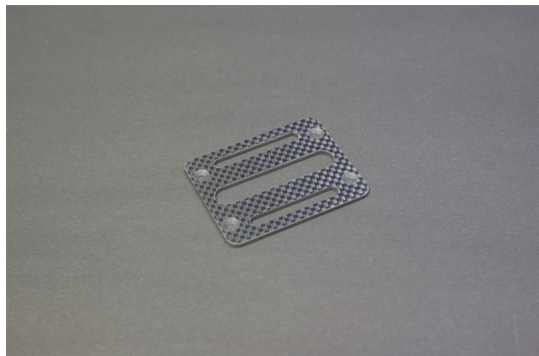

Hersteller u.Ersatzteile/Zubehör > Hirobo/Sirocco/Quest/TMRF > Quest-Ersatzteile > Quest-Ersatzteile Impaction E12S

Vordere Rahmenplatte (B140)

Artikelnummer: QH0048

Vordere Rahmenplatte (B140)

Hersteller: Hirobo-Sirocco-Quest-TMRF

Vordere Rahmenplatte (B140)

Preis: 20,00 EUR [inkl. 19% MwSt zzgl. Versandkosten]

Im Shop aufgenommen am Montag, 06. November 2017