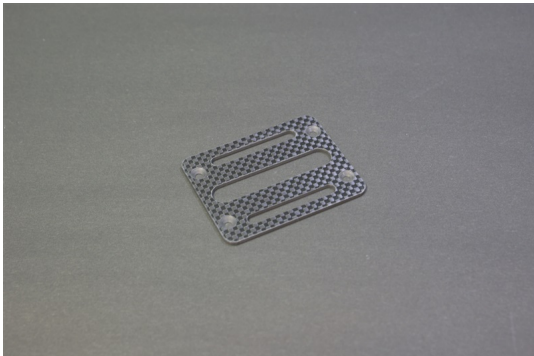

Hersteller u.Ersatzteile/Zubehör > Hirobo/Sirocco/Quest/TMRF > Quest-Ersatzteile > Quest-Ersatzteile Impaction E12S

Vordere Rahmenplatte (B140)

Artikelnummer: QH0048

Vordere Rahmenplatte (B140)

Hersteller: Hirobo-Sirocco-Quest-TMRF

Vordere Rahmenplatte (B140)

Preis: 20,00 EUR [inkl. 19% MwSt zzgl. Versandkosten]

Im Shop aufgenommen am Montag, 06. November 2017