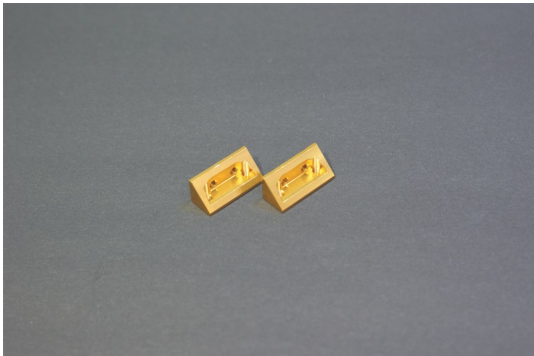

Hersteller u.Ersatzteile/Zubeh r > Hirobo/Sirocco/Quest/TMRF > Quest-Ersatzteile > Quest-Ersatzteile Impaction E12S

Landegestellwinkel (B138)

Artikelnummer: QH0046

Landegestellwinkel (B138)

Hersteller: Hirobo-Sirocco-Quest-TMRF

Landegestellwinkel (B138)

Preis: 36,00 EUR [inkl. 19% MwSt zzgl. Versandkosten]

Im Shop aufgenommen am Montag, 06. November 2017