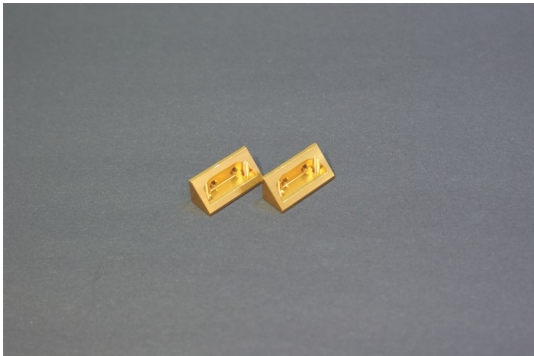

Hersteller u.Ersatzteile/Zubehör > Hirobo/Sirocco/Quest/TMRF > Quest-Ersatzteile > Quest-Ersatzteile Impaction E12S

## Landegestellwinkel (B138)

Artikelnummer: QH0046

Landegestellwinkel (B138)

Hersteller: Hirobo-Sirocco-Quest-TMRF

Landegestellwinkel (B138)

**Preis: 36,00&nbsp;EUR [inkl. 19% MwSt zzgl. Versandkosten]**

Im Shop aufgenommen am Montag, 06. November 2017