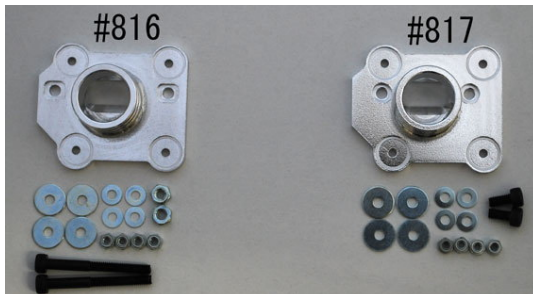

Hersteller u.Ersatzteile/Zubeh r > Hirobo/Sirocco/Quest/TMRF > Hatori > Anschlussplatte f ¼r Hattori 995 (YS) 953 YS

Anschlussplatte f ¼r Hattori 995 (YS) 953 YS91SR. SRS

Artikelnummer: 817

Anschlussplatte f ¼r Hattori 995 (YS) 953 YS91SR. SRS

Hersteller: Hirobo-Sirocco-Quest-TMRF

Anschlussplatte f ¼r Hattori 995 (YS)

Preis: 42,90 EUR [inkl. 19% MwSt zzgl. Versandkosten]

Im Shop aufgenommen am Montag, 06. November 2017