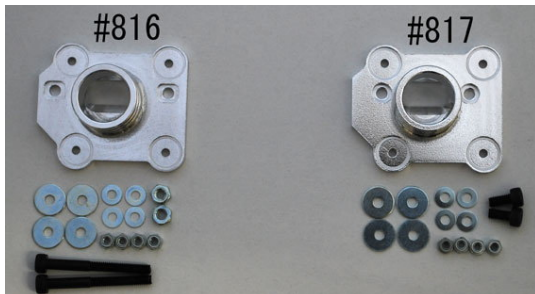

Hersteller u.Ersatzteile/Zubeh r > Hirobo/Sirocco/Quest/TMRF > Hatori > Anschlussplatte f ¼r Hattori 995 (YS) 953 YS

Anschlussplatte f ¼r Hattori 995 (YS) 953 YS91SR. SRS

Artikelnummer: 817

Anschlussplatte f ¼r Hattori 995 (YS) 953 YS91SR. SRS

Hersteller: Hirobo-Sirocco-Quest-TMRF

Anschlussplatte f ¼r Hattori 995 (YS)

Preis: 42,90 EUR [inkl. 19% MwSt zzgl. Versandkosten]

Im Shop aufgenommen am Montag, 06. November 2017