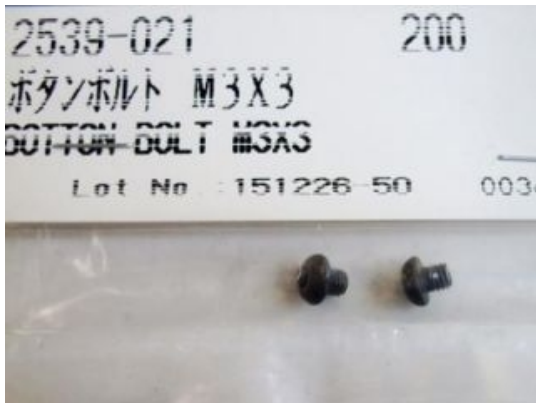

Hersteller u.Ersatzteile/Zubeh r > Hirobo/Sirocco/Quest/TMRF > Hirobo-Parts > 2532-001 bis 2539-999 > Innensechskant

Innensechskant-Schraube Linsenkopf M3x3

Artikelnummer: 2539-021

Innensechskant-Schraube Linsenkopf M3x3

Hersteller: Hirobo-Sirocco-Quest-TMRF

Innensechskant-Schraube Linsenkopf M3x3

Preis: 2,85 EUR [inkl. 19% MwSt zzgl. Versandkosten]

Im Shop aufgenommen am Montag, 06. November 2017