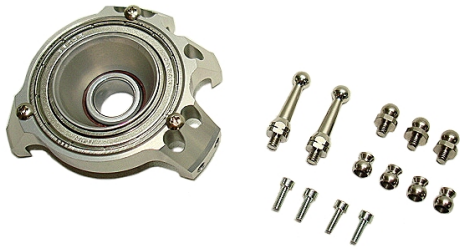

Hersteller u.Ersatzteile/Zubeh r > Hirobo/Sirocco/Quest/TMRF > Hirobo-Parts > 0414-001 bis 0414-999 > EX 120  / 1

## EX 120  / 135  Taumelscheibe

Artikelnummer: 0414-472

EX 120  / 135  Taumelscheibe

Hersteller: Hirobo-Sirocco-Quest-TMRF

EX 120&deg; / 135&deg; Taumelscheibe

**Preis: 143,15&nbsp;EUR [inkl. 19% MwSt zzgl. Versandkosten]**