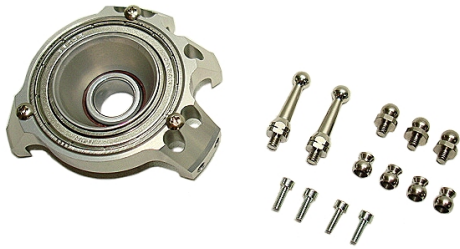

Hersteller u.Ersatzteile/Zubeh r > Hirobo/Sirocco/Quest/TMRF > Hirobo-Parts > 0414-001 bis 0414-999 > EX 120  / 1

EX 120  / 135  Taumelscheibe

Artikelnummer: 0414-472

EX 120  / 135  Taumelscheibe

Hersteller: Hirobo-Sirocco-Quest-TMRF

EX 120° / 135° Taumelscheibe

Preis: 143,15 EUR [inkl. 19% MwSt zzgl. Versandkosten]

Im Shop aufgenommen am Montag, 06. November 2017