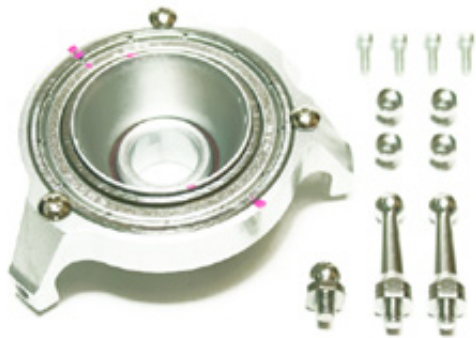

Hersteller u.Ersatzteile/Zubeh r > Hirobo/Sirocco/Quest/TMRF > Hirobo-Parts > 0414-001 bis 0414-999 > E3 Taumelscheibe

E3 Taumelscheibe 135 Grad SWM

Artikelnummer: 0414-437

E3 Taumelscheibe 135 Grad SWM

Hersteller: Hirobo-Sirocco-Quest-TMRF

E3 Taumelscheibe 135 Grad SWM

Preis: 143,15 EUR [inkl. 19% MwSt zzgl. Versandkosten]

Im Shop aufgenommen am Montag, 06. November 2017