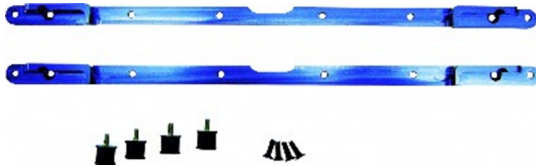

Hersteller u.Ersatzteile/Zubeh r > Hirobo/Sirocco/Quest/TMRF > Hirobo-Parts > 0414-001 bis 0414-999 > Chassis Winkel

Chassis Winkel

Artikelnummer: 0414-310

Chassis Winkel

Hersteller: Hirobo-Sirocco-Quest-TMRF