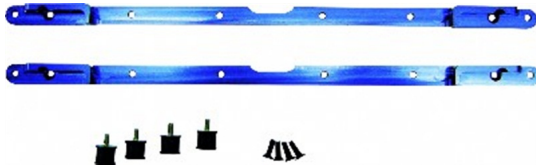

Hersteller u.Ersatzteile/Zubeh r > Hirobo/Sirocco/Quest/TMRF > Hirobo-Parts > 0414-001 bis 0414-999 > Chassis Winkel

## Chassis Winkel

Artikelnummer: 0414-310

Chassis Winkel

Hersteller: Hirobo-Sirocco-Quest-TMRF

Chassis Winkel

**Preis: 109,85&nbsp;EUR [inkl. 19% MwSt zzgl. Versandkosten]**

Im Shop aufgenommen am Montag, 06. November 2017