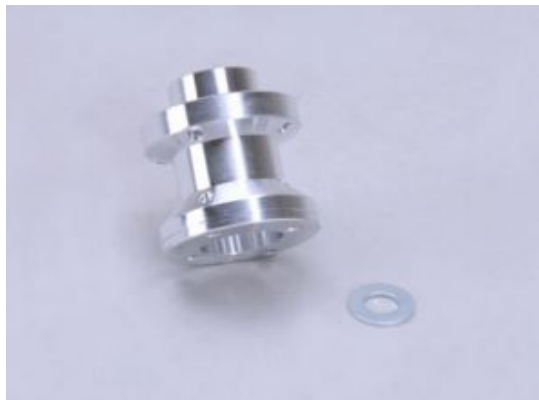

Hersteller u.Ersatzteile/Zubeh r > Hirobo/Sirocco/Quest/TMRF > Hirobo-Parts > 0412-001 bis 0412-999 > L fterpully

L fterpully f r 46-50 Motor

Artikelnummer: 0412-122

L fterpully f r 46-50 Motor

Hersteller: Hirobo-Sirocco-Quest-TMRF