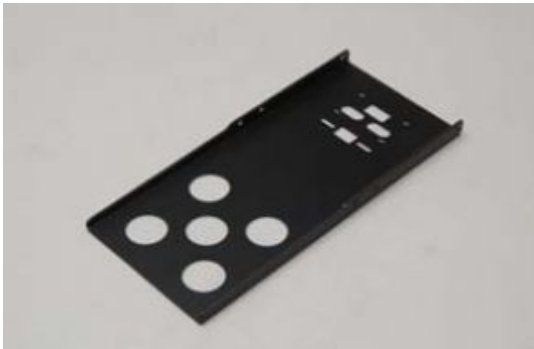

Hersteller u.Ersatzteile/Zubeh r > Hirobo/Sirocco/Quest/TMRF > Hirobo-Parts > 0404-001 bis 0404-999 > Vorbau Platte

Vorbau Platte

Artikelnummer: 0404-306

Vorbau Platte

Hersteller: Hirobo-Sirocco-Quest-TMRF