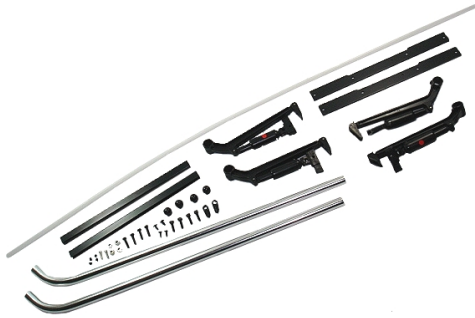

Hersteller u.Ersatzteile/Zubeh r > Hirobo/Sirocco/Quest/TMRF > Hirobo-Parts > 0400-001 bis 0402-999 > Landekufen S

## Landekufen Set ersetzt durch 0402-424

Artikelnummer: 0402-410

Landekufen Set ersetzt durch 0402-424

Hersteller: Hirobo-Sirocco-Quest-TMRF

Landekufen Set 0402-424

**Preis: 89,00&nbsp;EUR [inkl. 19% MwSt zzgl. Versandkosten]**