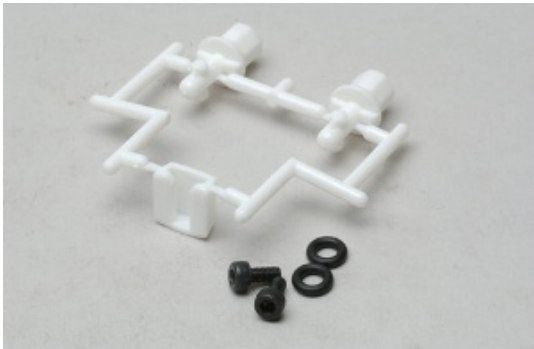

Hersteller u.Ersatzteile/Zubehör > Hirobo/Sirocco/Quest/TMRF > Hirobo-Parts > 0400-001 bis 0402-999 > Lama Veschl

Lama Veschlüßvorrichtung Seitenteil (weiß)

Artikelnummer: 0402-375

Lama Veschlüßvorrichtung Seitenteil (weiß)

Hersteller: Hirobo-Sirocco-Quest-TMRF

Lama Veschlüßvorrichtung Seitenteil (weiß)

Preis: 4,25 EUR [inkl. 19% MwSt zzgl. Versandkosten]

Im Shop aufgenommen am Montag, 06. November 2017