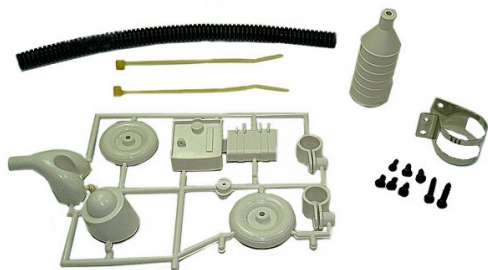

Hersteller u.Ersatzteile/Zubeh r > Hirobo/Sirocco/Quest/TMRF > Hirobo-Parts > 0400-001 bis 0402-999 > Lama Turbinen

Lama Turbinen Zubeh r Teile f r Scale

Artikelnummer: 0402-345

Lama Turbinen Zubeh r Teile f r Scale

Hersteller: Hirobo-Sirocco-Quest-TMRF

Lama Turbinen Zubeh r Teile f r Scale

Preis: 39,80 EUR [inkl. 19% MwSt zzgl. Versandkosten]

Im Shop aufgenommen am Montag, 06. November 2017