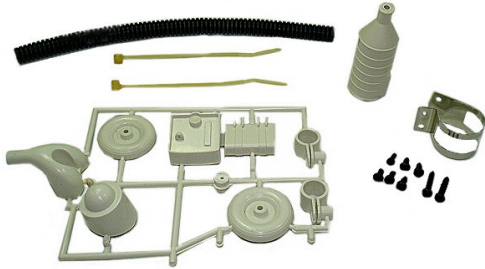

Hersteller u.Ersatzteile/Zubeh r > Hirobo/Sirocco/Quest/TMRF > Hirobo-Parts > 0400-001 bis 0402-999 > Lama Turbinen

Lama Turbinen Zubeh r Teile f r Scale

Artikelnummer: 0402-345

Lama Turbinen Zubeh r Teile f r Scale

Hersteller: Hirobo-Sirocco-Quest-TMRF

Lama Turbinen Zubeh r Teile f r Scale

Preis: 39,80 EUR [inkl. 19% MwSt zzgl. Versandkosten]

Im Shop aufgenommen am Montag, 06. November 2017