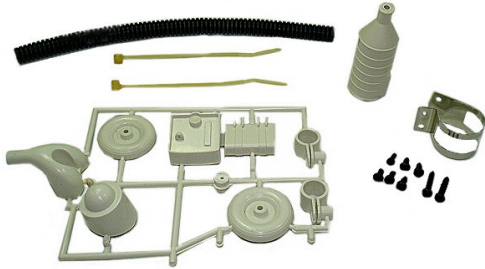

Hersteller u.Ersatzteile/Zubeh r > Hirobo/Sirocco/Quest/TMRF > Hirobo-Parts > 0400-001 bis 0402-999 > Lama Turbinen

## Lama Turbinen Zubeh r Teile f r Scale

Artikelnummer: 0402-345

Lama Turbinen Zubeh r Teile f r Scale

Hersteller: Hirobo-Sirocco-Quest-TMRF

Lama Turbinen Zubeh r Teile f r Scale

**Preis: 39,80&nbsp;EUR [inkl. 19% MwSt zzgl. Versandkosten]**