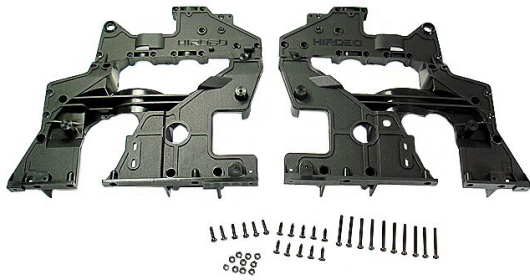

Hersteller u.Ersatzteile/Zubehörr > Hirobo/Sirocco/Quest/TMRF > Hirobo-Parts > 0400-001 bis 0402-999 > Seitenteile C

## Seitenteile Chassis für 1/4r Scale Modelle

Artikelnummer: 0402-324

Seitenteile Chassis für 1/4r Scale Modelle

Hersteller: Hirobo-Sirocco-Quest-TMRF

Seitenteile Chassis für 1/2r Scale Modelle

**Preis: 46,95&nbsp;EUR [inkl. 19% MwSt zzgl. Versandkosten]**