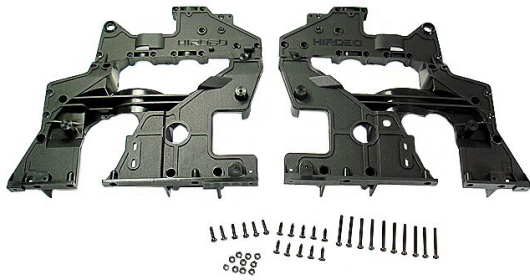

Hersteller u.Ersatzteile/Zubehörr > Hirobo/Sirocco/Quest/TMRF > Hirobo-Parts > 0400-001 bis 0402-999 > Seitenteile C

Seitenteile Chassis für 1/4r Scale Modelle

Artikelnummer: 0402-324

Seitenteile Chassis für 1/4r Scale Modelle

Hersteller: Hirobo-Sirocco-Quest-TMRF

Seitenteile Chassis für 1/2r Scale Modelle

Preis: 46,95 EUR [inkl. 19% MwSt zzgl. Versandkosten]

Im Shop aufgenommen am Montag, 06. November 2017