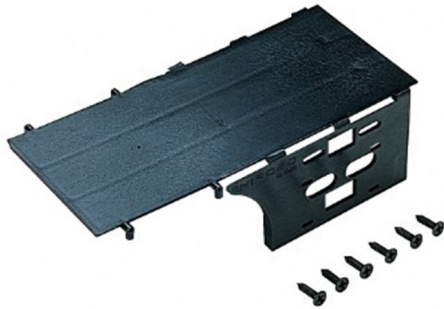

Hersteller u.Ersatzteile/Zubeh r > Hirobo/Sirocco/Quest/TMRF > Hirobo-Parts > 0400-001 bis 0402-999 > Vorbauplatte

Vorbauplatte

Artikelnummer: 0402-286

Vorbauplatte

Hersteller: Hirobo-Sirocco-Quest-TMRF

Vorbauplatte