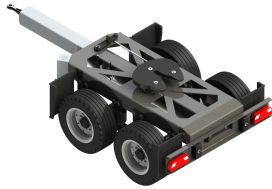

RC Trucks, LKW, Panzer, Baumaschinen > Trucks > Auflieger - Anhänger > 1:14 2-Achs Dolly starr

1:14 2-Achs Dolly starr

ABC-RCModellbau

1:14 2-Achs Dolly starr

Artikelnummer: 500907210

1:14 2-Achs Dolly starr

Hersteller: Dickie - Carson/Tamiya

1:14 2-Achs Dolly starr

Bau Dir Deinen eigenen Gigaliner!

Der CARSON 2-Achs Dolly erlaubt den Aufbau von Gigaliner-Gespanssen und kann auch als Plattform für 2-Achs Dolly Eigenbauten verwendet werden. Die starre Achse ist in Höhe und Länge einstellbar. Luftfederattrappen sorgen für eine vorbildgetreue Optik.

Topfakten

Starrachse in Höhe und Länge einstellbar
Sattelplatte für die Aufnahme von TAMIYA und CARSON-Aufliegern
Luftfederattrappen
Maßstab 1:14

Technische Daten:

Maßstab 1:14
Länge ca. 365 mm
Breite ca. 195 mm
Höhe ca. 85 mm