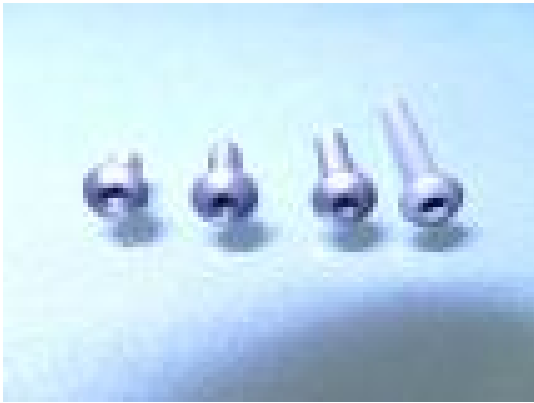

Schrauben und Muttern > Innensechskantschraube M3 > M3-10.9 Linsenkopf > Linsenkopf-Inbusschraube M3x6 10.9 ZN

## Linsenkopf-Inbusschraube M3x6 10.9 ZN DIN7380

Artikelnummer: M3x6 Linsenk.I-6kt

Linsenkopf-Inbusschraube M3x6 10.9 ZN DIN7380

Hersteller: SHM

**Preis: 1,90&nbsp;EUR [inkl. 19% MwSt zzgl. Versandkosten]**