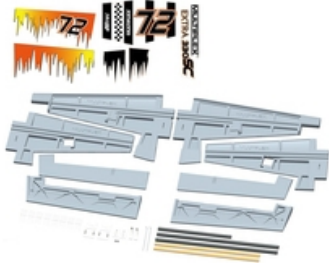

Hersteller u. Ersatzteile/Zubehör > Multiplex > Ersatzteile Modelle > Flügelchensatz (Schaumteile weiß) Extra 330 S

## Flügelchensatz (Schaumteile weiß) Extra 330 S

Artikelnummer: 224464

Flügelchensatz (Schaumteile weiß) Extra 330 S

Hersteller: Multiplex

Flügelchensatz (Schaumteile weiß) Extra 330 S

**Preis: 60,00 &nbsp;EUR [inkl. 19% MwSt zzgl. Versandkosten]**