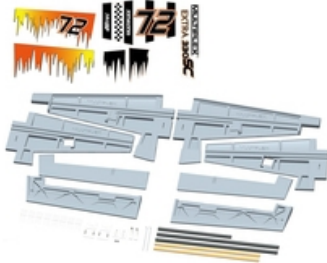

Hersteller u. Ersatzteile/Zubehör > Multiplex > Ersatzteile Modelle > Flügelchensatz (Schaumteile weiß) Extra 330 S

Flügelchensatz (Schaumteile weiß) Extra 330 S

Artikelnummer: 224464

Flügelchensatz (Schaumteile weiß) Extra 330 S

Hersteller: Multiplex

Flügelchensatz (Schaumteile weiß) Extra 330 S

Preis: 60,00 EUR [inkl. 19% MwSt zzgl. Versandkosten]

Im Shop aufgenommen am Freitag, 30. Dezember 2016