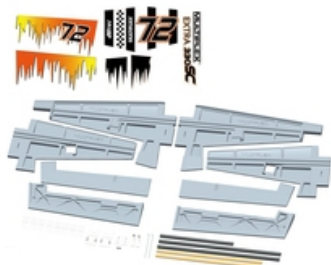

Hersteller u. Ersatzteile/Zubehör > Multiplex > Ersatzteile Modelle > Flügelchensatz (Schaumteile weiß) Extra 330 S

Flügelchensatz (Schaumteile weiß) Extra 330 S

Artikelnummer: 224464

Flügelchensatz (Schaumteile weiß) Extra 330 S

Hersteller: Multiplex

Flügelchensatz (Schaumteile weiß) Extra 330 S

Preis: 60,00 EUR [inkl. 19% MwSt zzgl. Versandkosten]

Im Shop aufgenommen am Freitag, 30. Dezember 2016