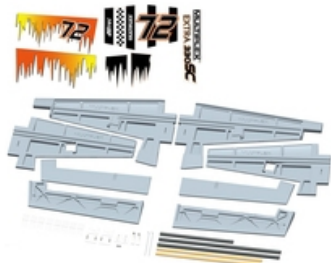

Hersteller u. Ersatzteile/Zubehör > Multiplex > Ersatzteile Modelle > Flügelchensatz (Schaumteile weiß) Extra 330 S

Flügelchensatz (Schaumteile weiß) Extra 330 S

Artikelnummer: 224464

Flügelchensatz (Schaumteile weiß) Extra 330 S

Hersteller: Multiplex

Flügelchensatz (Schaumteile weiß) Extra 330 S

Preis: 60,00 EUR [inkl. 19% MwSt zzgl. Versandkosten]

Im Shop aufgenommen am Freitag, 30. Dezember 2016