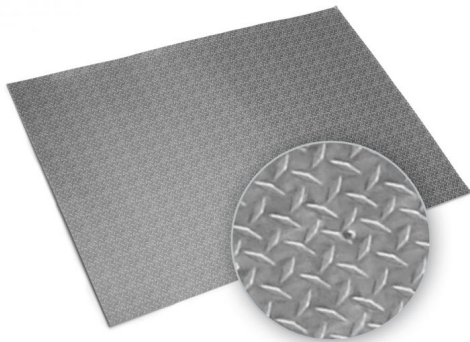

Hersteller u.Ersatzteile/Zubeh r > Vario > Scale-Ausbau > Allgemein > Au renanbauteile > Decor > Decor Cockpitboden

Decor Cockpitboden Riffelblech-Imitat (grob)

Artikelnummer: 20/44

Decor Cockpitboden Riffelblech-Imitat (grob)