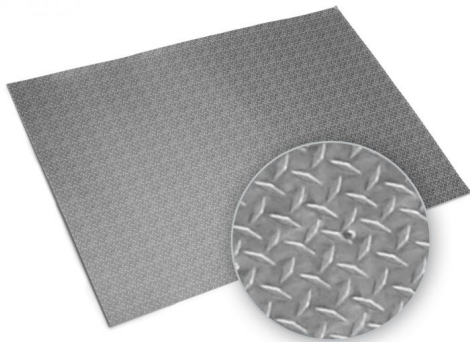

Hersteller u.Ersatzteile/Zubehör > Vario > Scale-Ausbau > Allgemein > Außenbauteile > Decor > Decor Cockpitboden

Decor Cockpitboden Riffelblech-Imitat (grob)

Artikelnummer: 20/44

Decor Cockpitboden Riffelblech-Imitat (grob)