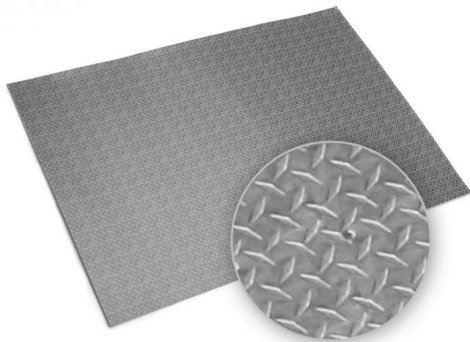

Hersteller u.Ersatzteile/Zubehör > Vario > Scale-Ausbau > Allgemein > Außenbauteile > Decor > Decor Cockpitboden

Decor Cockpitboden Riffelblech-Imitat (fein)

Artikelnummer: 20/24

Decor Cockpitboden Riffelblech-Imitat (fein)