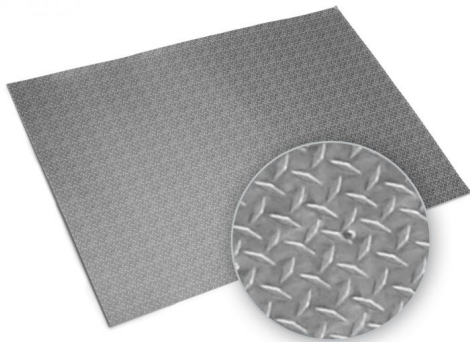

Hersteller u.Ersatzteile/Zubeh r > Vario > Scale-Ausbau > Allgemein > Au renbauteile > Decor > Decor Cockpitboden

Decor Cockpitboden Riffelblech-Imitat (fein)

Artikelnummer: 20/24

Decor Cockpitboden Riffelblech-Imitat (fein)