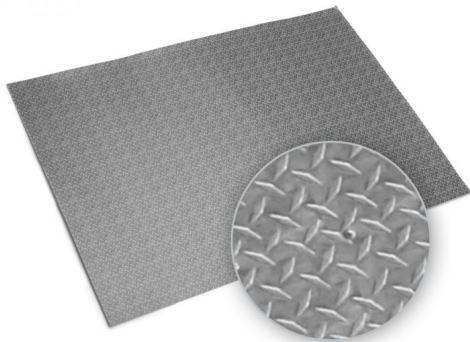

Hersteller u.Ersatzteile/Zubeh r > Vario > Scale-Ausbau > Allgemein > Au renanbauteile > Decor > Decor Cockpitboden

Decor Cockpitboden Riffelblech-Imitat (fein)

Artikelnummer: 20/24

Decor Cockpitboden Riffelblech-Imitat (fein)