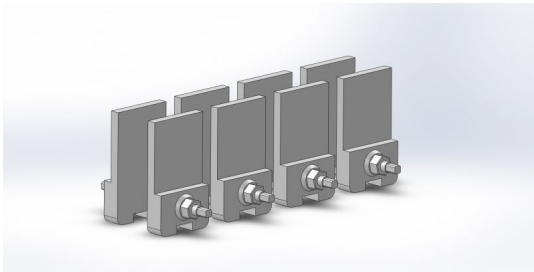

Hersteller u.Ersatzteile/Zubehör > Vario > Scale-Ausbau > Modellspezifisch > EC 135/145 1:6 > neue 3D-Scaleartikel >

Landegestell Befestigung x8 1:6

Artikelnummer: 134/689

Landegestell Befestigung x8 1:6