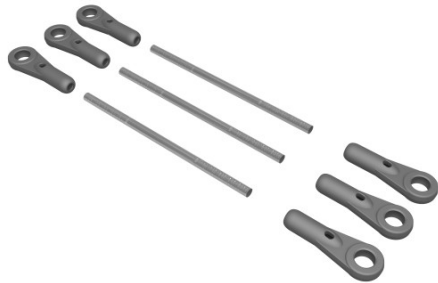

Hersteller u. Ersatzteile/Zubehör > Mikado > Ersatzteile LOGO 700 > Ersatzteile Chassis 700 > Gestängesatz Taumel

Gestängesatz Taumelscheibe, LOGO 700

Artikelnummer: 05026
Gestängesatz Taumelscheibe, LOGO 700