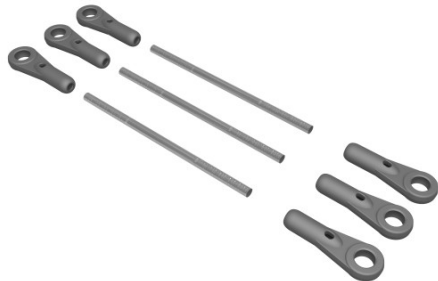

Hersteller u. Ersatzteile/Zubehör > Mikado > Ersatzteile LOGO 700 > Ersatzteile Chassis 700 > Gestängesatz Taumel

Gestängesatz Taumelscheibe, LOGO 700

Artikelnummer: 05026
Gestängesatz Taumelscheibe, LOGO 700