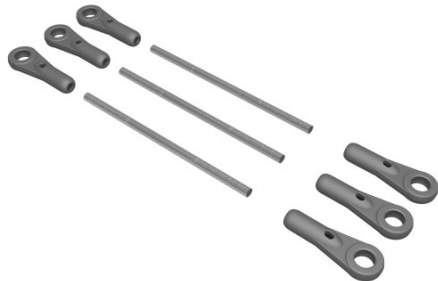

Hersteller u.Ersatzteile/Zubehör > Mikado > Ersatzteile LOGO 700 > Ersatzteile Chassis 700 > Gestängeersatz Taumel

## Gestängeersatz Taumelscheibe, LOGO 700

Artikelnummer: 05026

Gestängeersatz Taumelscheibe, LOGO 700

Hersteller: Mikado

**Preis: 11,90&nbsp;EUR [inkl. 19% MwSt zzgl. Versandkosten]**

Im Shop aufgenommen am Dienstag, 15. November 2016