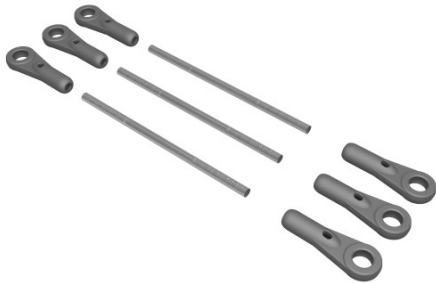

Hersteller u.Ersatzteile/Zubeh r > Mikado > Ersatzteile LOGO 700 > Ersatzteile Chassis 700 > Gest ngesatz Taumel

Gest ngesatz Taumelscheibe, LOGO 700

Artikelnummer: 05026

Gest ngesatz Taumelscheibe, LOGO 700